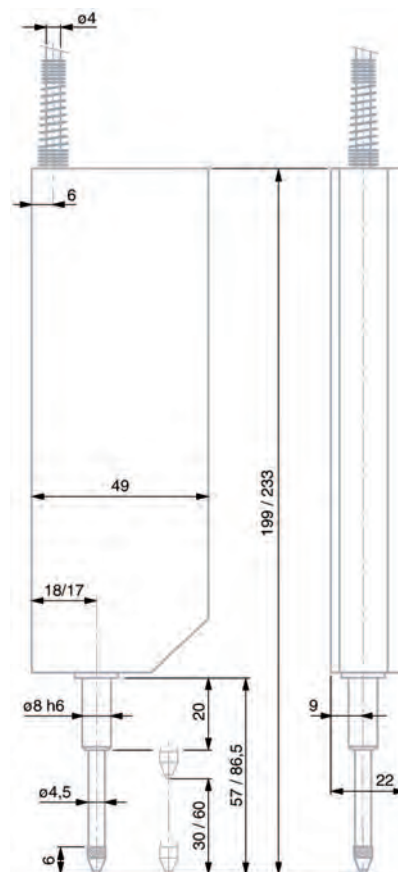

Artikel-Nr.	Ausführung:	Preis in € / zzgl. MwSt.
7048001	Ausgabegerät TG-C 10	1422,00
7048101	Messtaster TG 30 Messspanne 30 mm	994,00
7048102	Messtaster TG 60 Messspanne 60 mm	1112,00