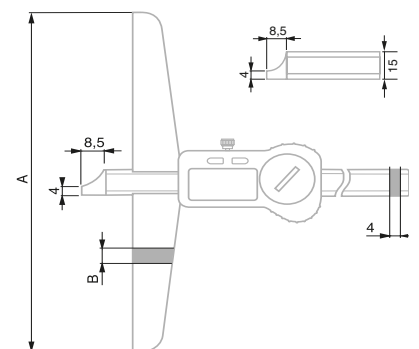

# TESA-CAL IP67

IP67: Der höchste Schutz zum besten Preis

THINK BIG!

3 TESA-CAL IP67 kaufen und  
5€/Messschieber sparen

Artikelnummer	Bezeichnung	Messspanne [mm]	Antriebsrad	Datenübertragung	Tiefenmessstab	Listenpreis [€]	Sonderpreis [€]
00530140	TESA-CAL IP67	150	–	–	■	99	<b>81</b>
00530141	TESA-CAL IP67	150	–	–	●	99	<b>81</b>
00530142	TESA-CAL IP67	200	✓	–	■	148	<b>121</b>
00530143	TESA-CAL IP67	300	✓	–	■	199	<b>163</b>
00530140P	TRIO-PACK TESA-CAL IP67	150	–	–	■	285	<b>228</b>
00530141P	TRIO-PACK TESA-CAL IP67	150	–	–	●	285	<b>228</b>

# TESA TWIN-CAL IP67

Tiefenmessschieber mit abgesetzter Messfläche

Weitere Infos auf Seite 4

Artikelnummer	Bezeichnung	Messspanne [mm]	A [mm]	B [mm]	Listenpreis [€]	Sonderpreis [€]
00530441	TWIN-CAL IP67	200	100	8	434	<b>356</b>
00530443	TWIN-CAL IP67	300	150	8	479	<b>393</b>
00530444	TWIN-CAL IP67	500	150	8	592	<b>485</b>