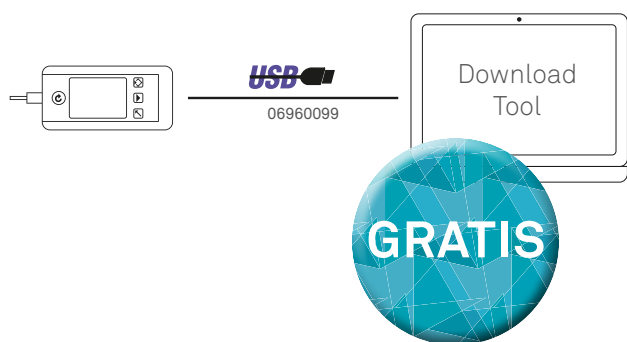

TRAGBAR - ROBUST - LEICHT ZU BEDIENEN

15 meist verwendete Rauheitskenngrößen

Bestellnummer	Bezeichnung	Listenpreis (€)	Sonderpreis (€)
06930013	TESA RUGOSURF 20	1920	1530
06960034	RUGOSOFT Software	530	450
06960033	Tragbarer Drucker für RUGOSURF	820	690
06960056	100 mm Verlängerung	430	345
04760099	Computerverbindungs-kabel RUGOSURF 20	22	-

NEU!

2µm
Tastnadel

1530€

06930013

Daten herunterladen und
Ergebnisse drucken

NEU! Kostenloses Daten-Übertragungs-Tool zum Download

<http://go.HexagonMI.com/DataConnectionTool>

Daten direkt am tragbaren RUGOSURF-Drucker haltbar ausdrucken, da nicht auf Thermopapier