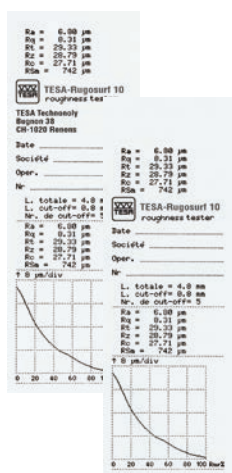

TRAGBAR - ROBUST - LEICHT ZU BEDIENEN

15 meist verwendete Rauheitskenngrößen

Bestellnummer	Bezeichnung	Listenpreis (€)	Sonderpreis (€)
06930013	TESA RUGOSURF 20	1920	1530
06960034	RUGOSOFT Software	530	450
06960033	Tragbarer Drucker für RUGOSURF	820	690
06960056	100 mm Verlängerung	430	345
04760099	Computerverbindungs-kabel RUGOSURF 20	22	-

NEU!

2µm
Tastnadel

1530€

06930013

Daten herunterladen und
Ergebnisse drucken

NEU! Kostenloses Daten-Übertragungs-Tool zum Download

<http://go.HexagonMI.com/DataConnectionTool>

Daten direkt am tragbaren RUGOSURF-Drucker haltbar ausdrucken, da nicht auf Thermopapier

06960033

690€

100 mm Verlängerung zum Messen von schwer erreichbaren Positionen

345€

06960056

Generalüberholte Messköpfe jetzt ab Lager verfügbar, kontaktieren Sie tesa.service@hexagon.com